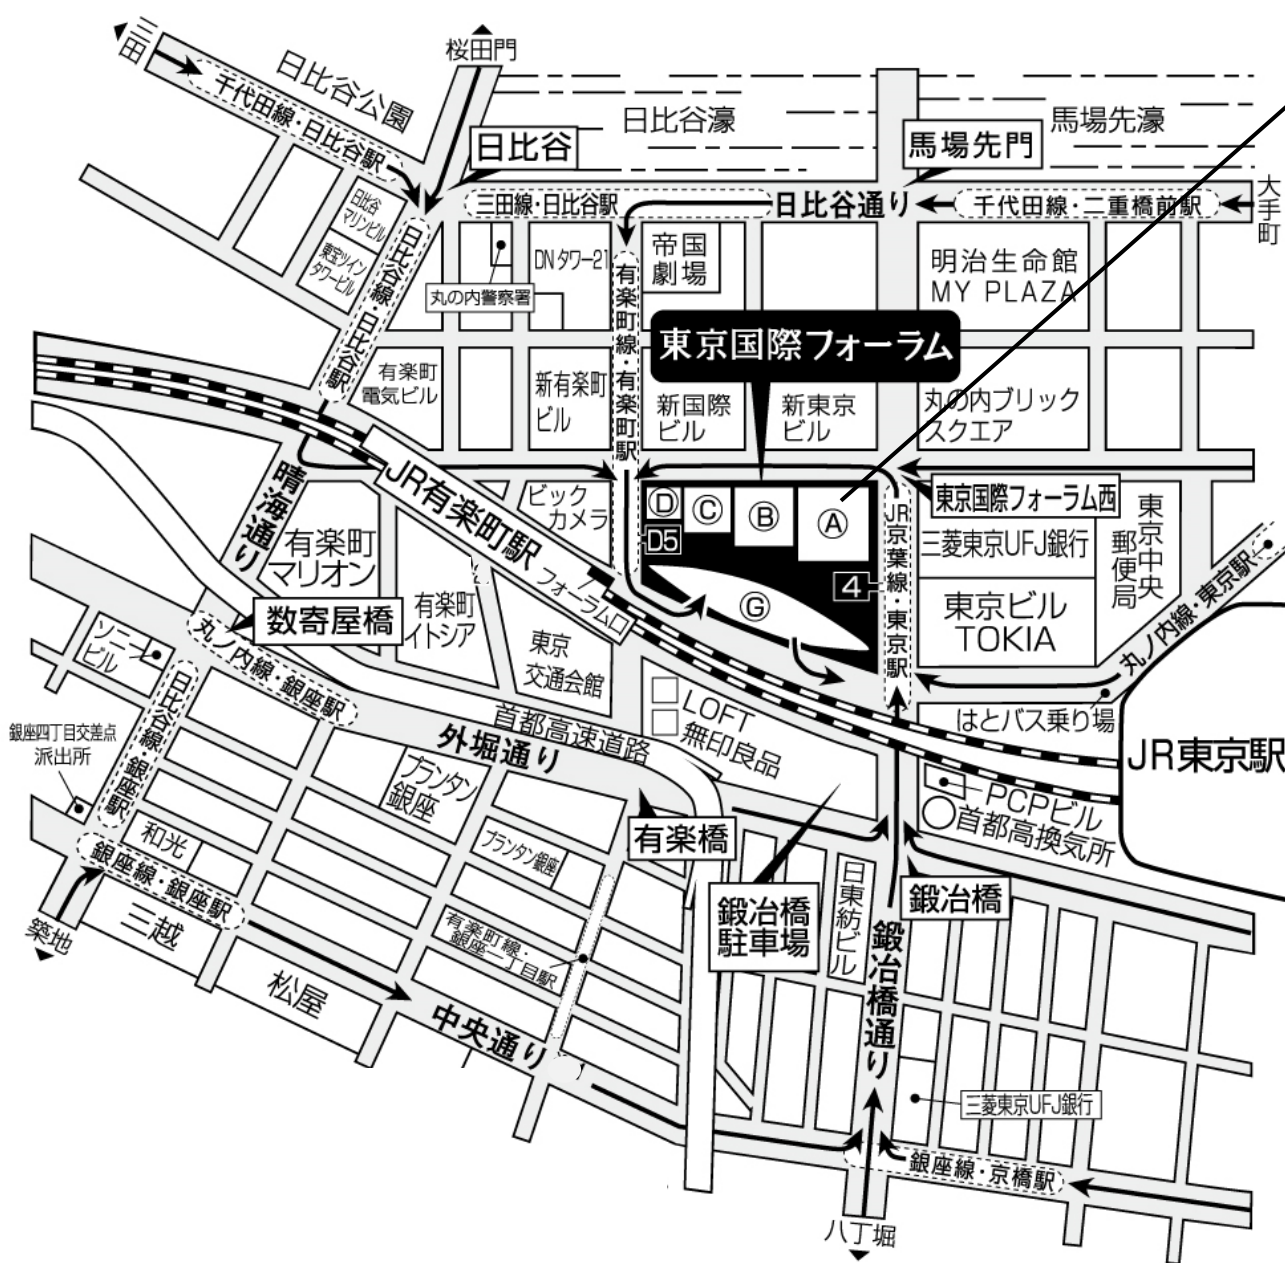

平成27年度（2015年度） 首都大学東京 入学式について

このたび、入学式を下記のとおり開催いたします。
大学院生の方は、ご来場の際、受付で本状をご提示してください。
なお、本状を持参しない場合、入場できない場合があります。

記

1. 1 日 時 平成27年 4 月 5 日 日曜日
   (開場13時30分から、開式14時30分からを予定)
2. 2 会 場 東京国際フォーラム **ホールA**
   (東京都千代田区丸の内三丁目5番1号)

3 会場案内

■入学式の会場は、
東京国際フォーラムの
ホールAです。

■JR線

- ・有楽町駅から徒歩1分
- ・東京駅から徒歩5分
- ・京葉線・東京駅と地下1階コンコースにて連絡(4番出口)

■地下鉄

- ・有楽町線：有楽町駅と地下1階コンコースにて連絡(D5出口)
- ・日比谷線：日比谷駅から徒歩5分
  銀座駅から徒歩5分
- ・千代田線：二重橋前駅から徒歩5分
  日比谷駅から徒歩7分
- ・丸ノ内線：東京駅から徒歩5分
  銀座駅から徒歩5分
- ・銀座線：銀座駅から徒歩7分
  京橋駅から徒歩7分
- ・三田線：日比谷駅から徒歩5分

※ 公共交通機関をご利用のうえ、ご来場願います。自家用車でのご来場はご遠慮ください。
※ 当日は混雑が予想されますので、係員の指示に従ってください。